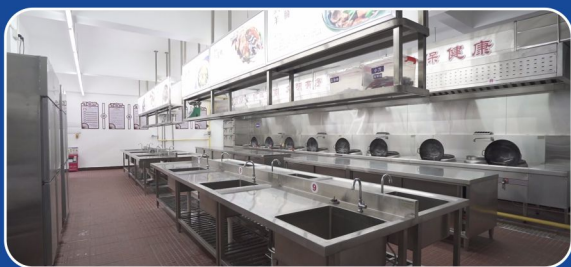

广东省粤菜师傅培训基地

2019年学校被广东省人力资源和社会保障厅评为广东省粤菜师傅培训基地，2个广东省粤菜师傅大师工作室相继挂牌，新会陈皮智库中心、新会陈皮风味菜研发中心相继落户。基地教学和实训面积约3600平方米，能满足各种中式烹调、中西式面点制作技能教学以及培训需要。

江门市高技能人才公共实训基地

2010年学校被确认为江门市高技能人才公共实训基地，近年来先后获得政府近5000万的资金支持，用于学校软硬件设备设施的完善，购置了工业机器人控制设备、快速物流作业实训设备、汽车发动机和底盘实训设备、五轴、四轴加工中心、柔性自动化生产线、中车机电一体化及焊接配套设备等高新顶尖的设施设备、新能源汽车实训设备，真正做到与企业零距离接轨。

美好时代

实训楼

省级粤菜师傅培训基地

省级中烹大师工作室

省级面点大师工作室

中烹实训室

中西式面点综合实训室

校企合作