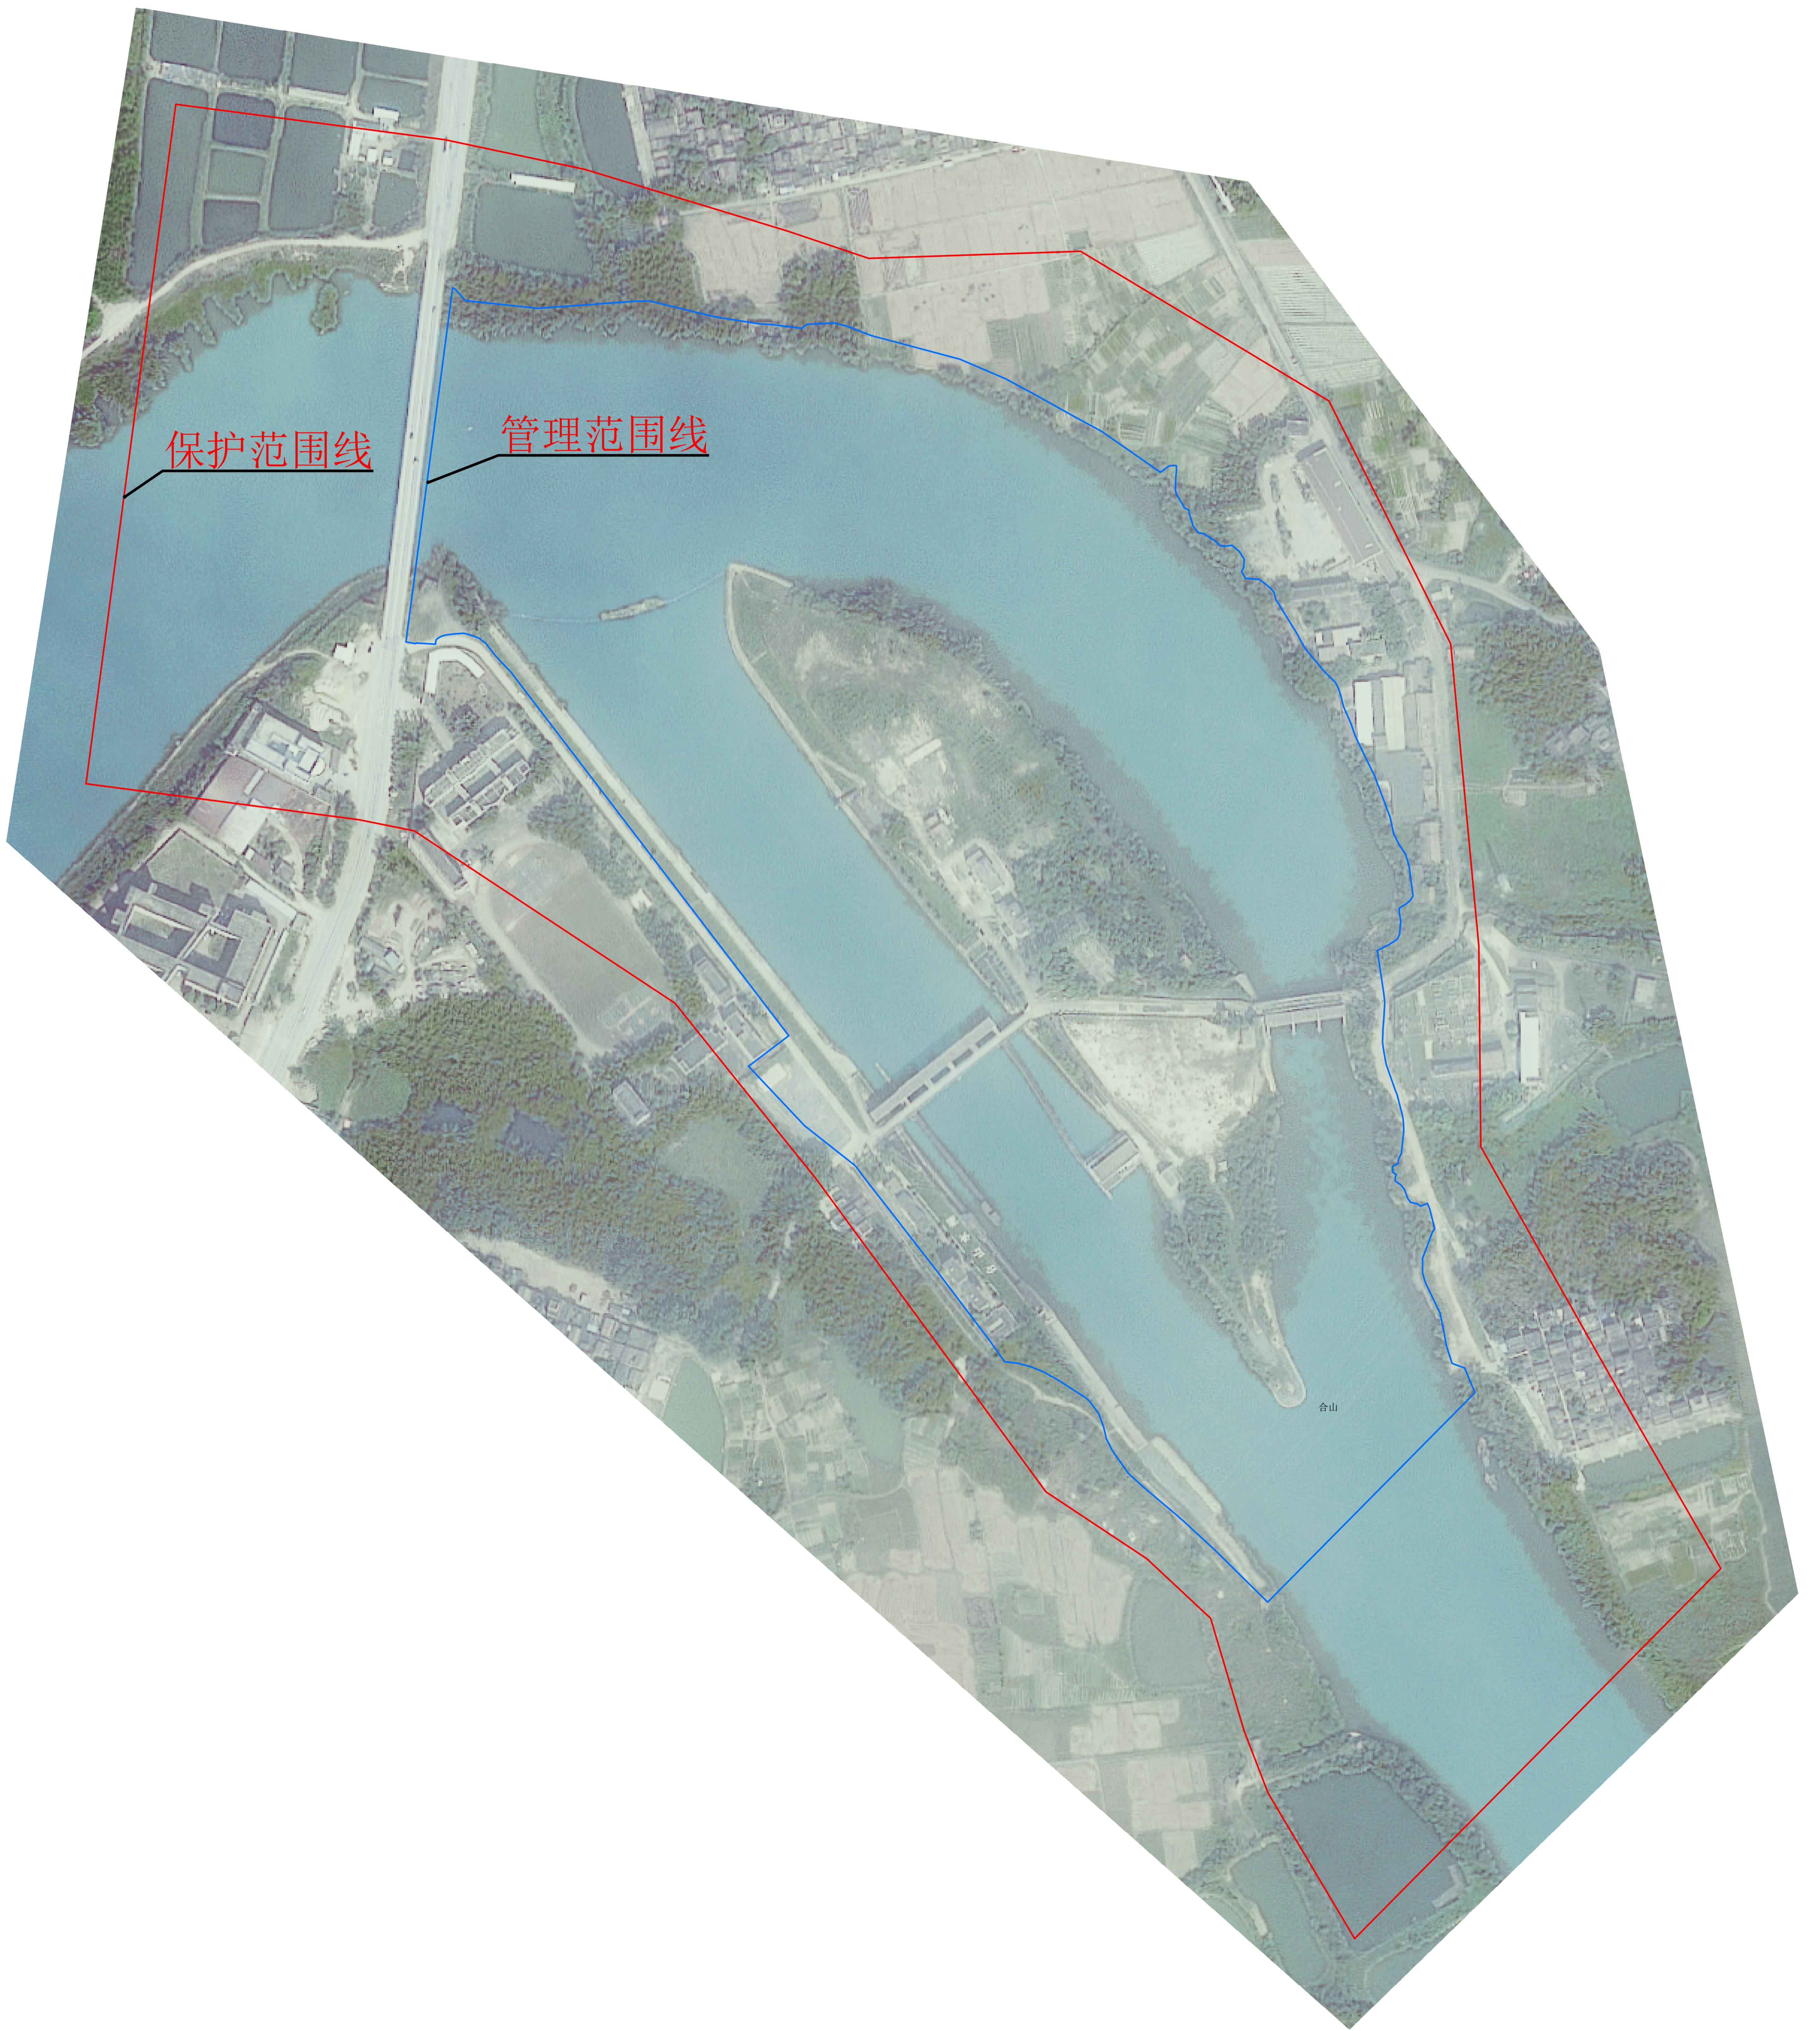

合山水闸管理和保护范围界线划定图

图例

-  管理范围线
-  保护范围线