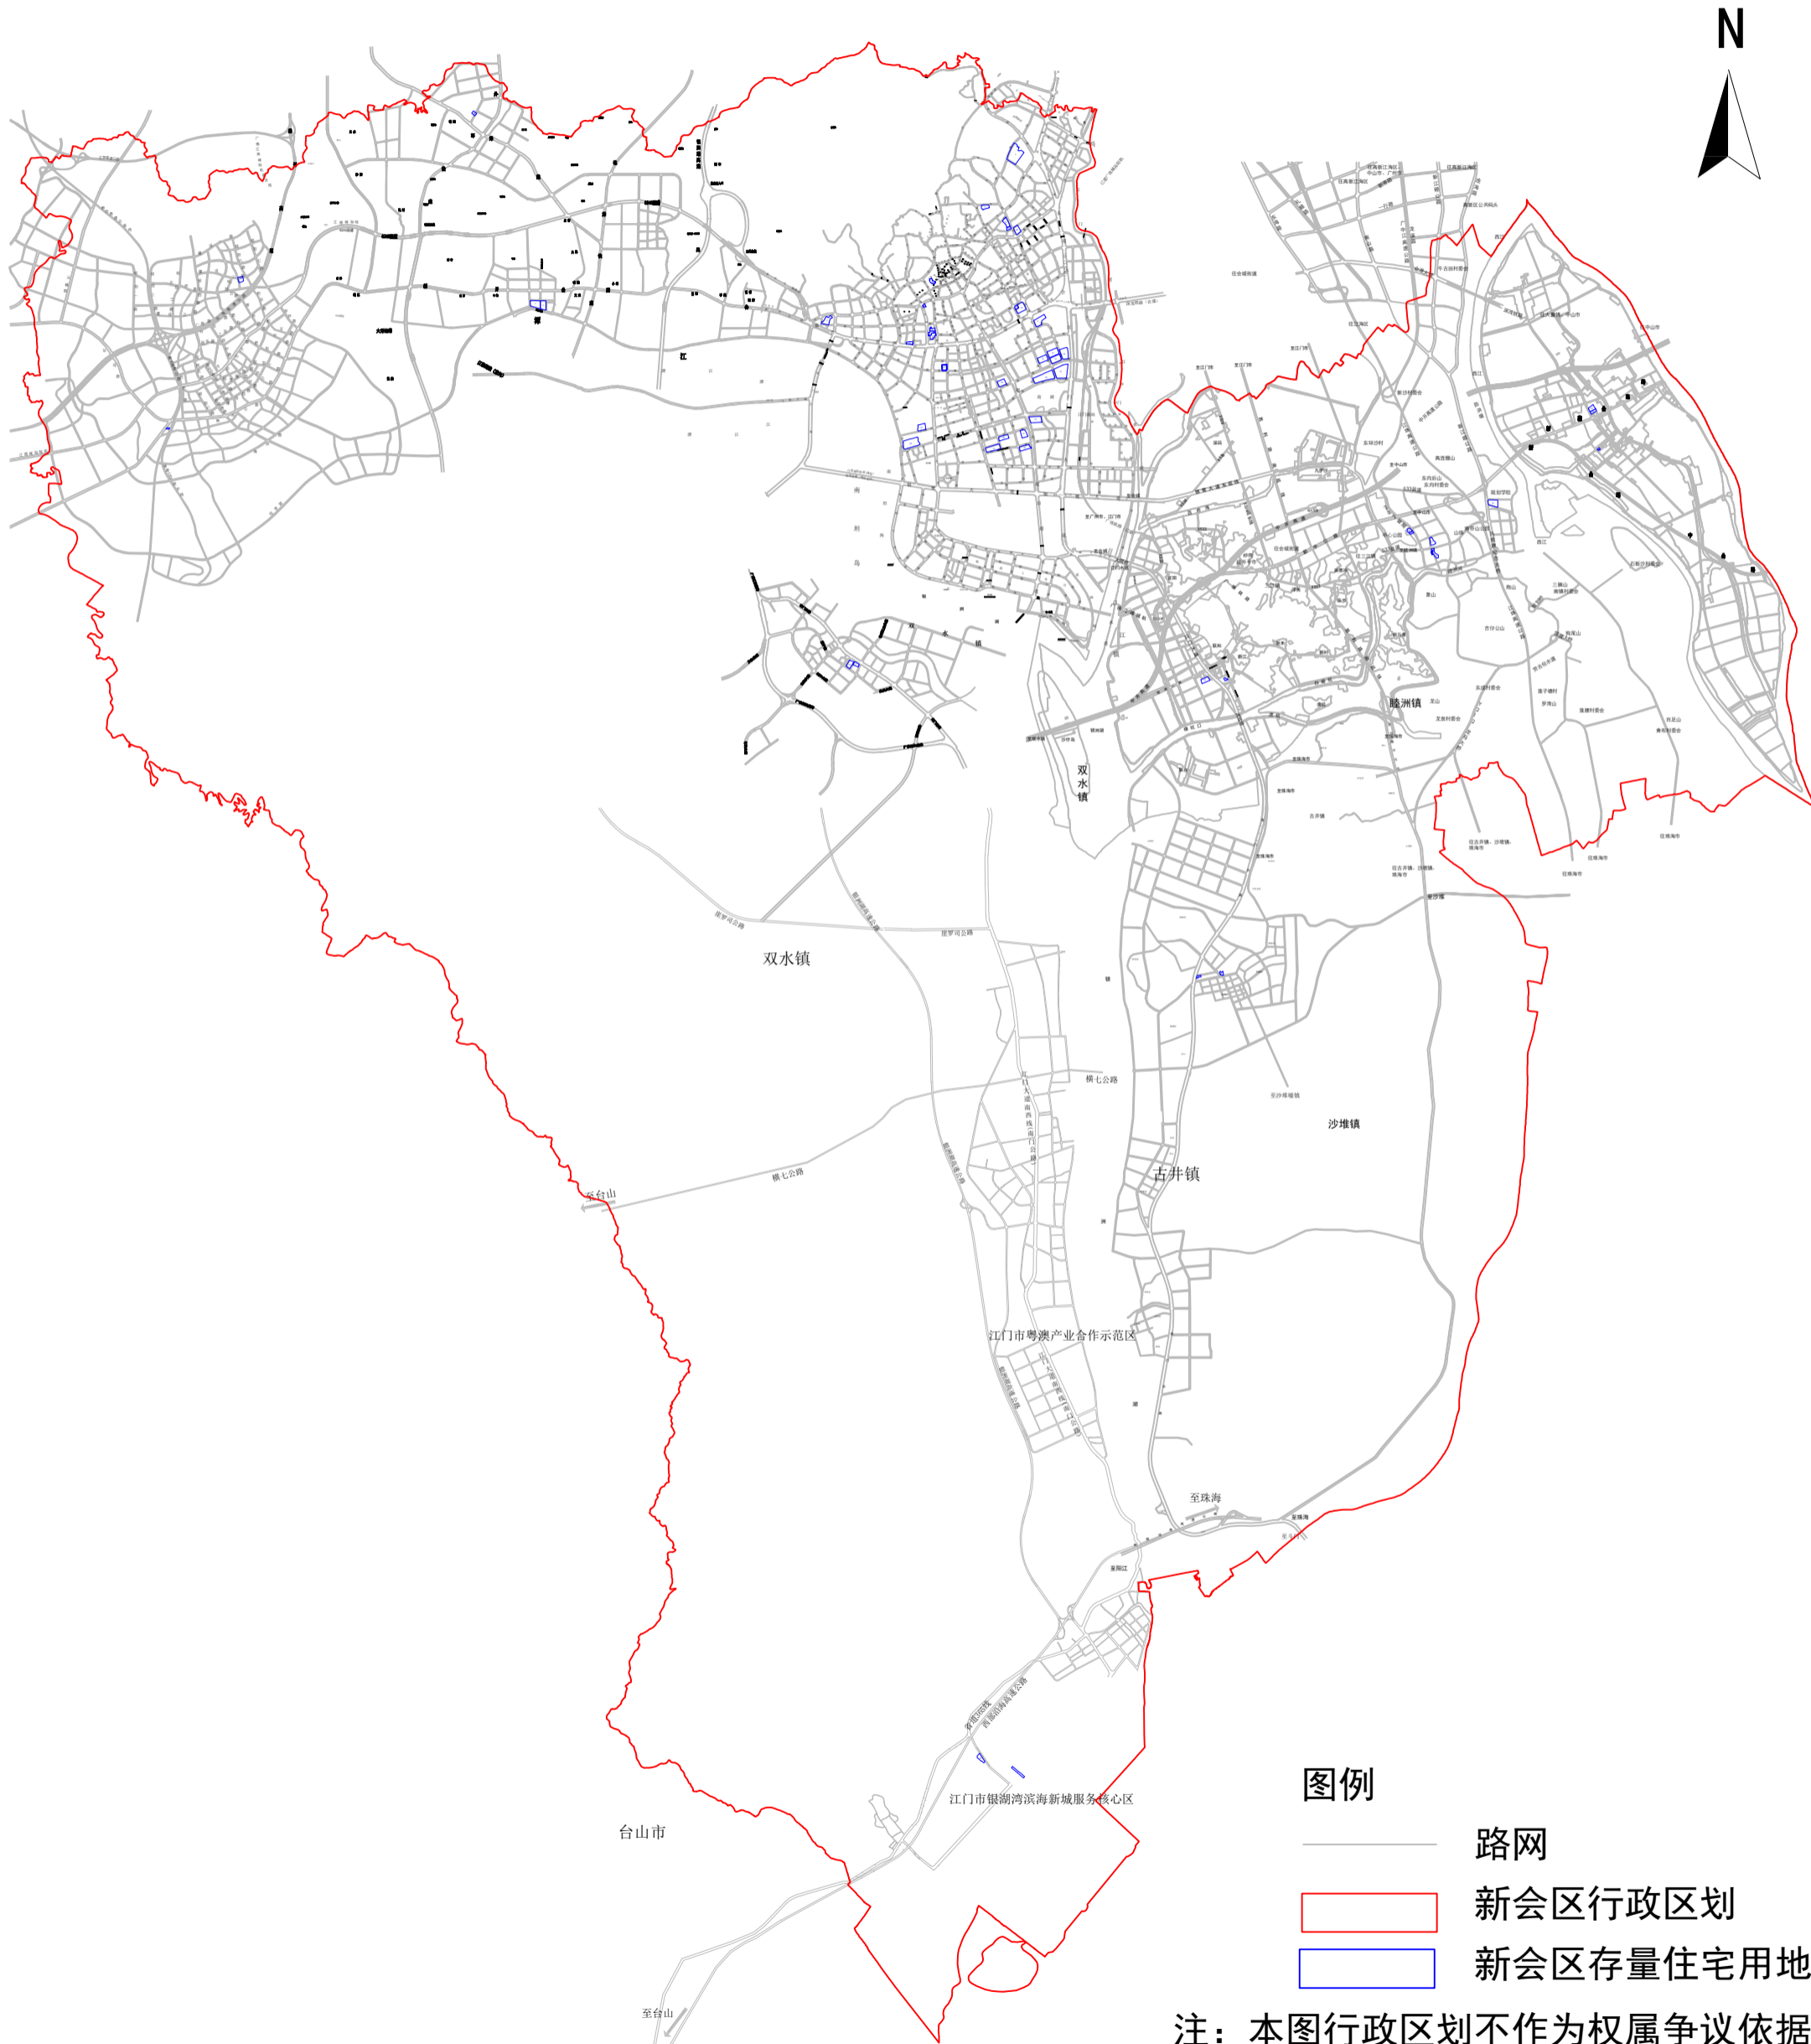

# 新会区2023年第一季度存量住宅用地分布

比例尺：1:185,000

制图时间：2023年3月31日